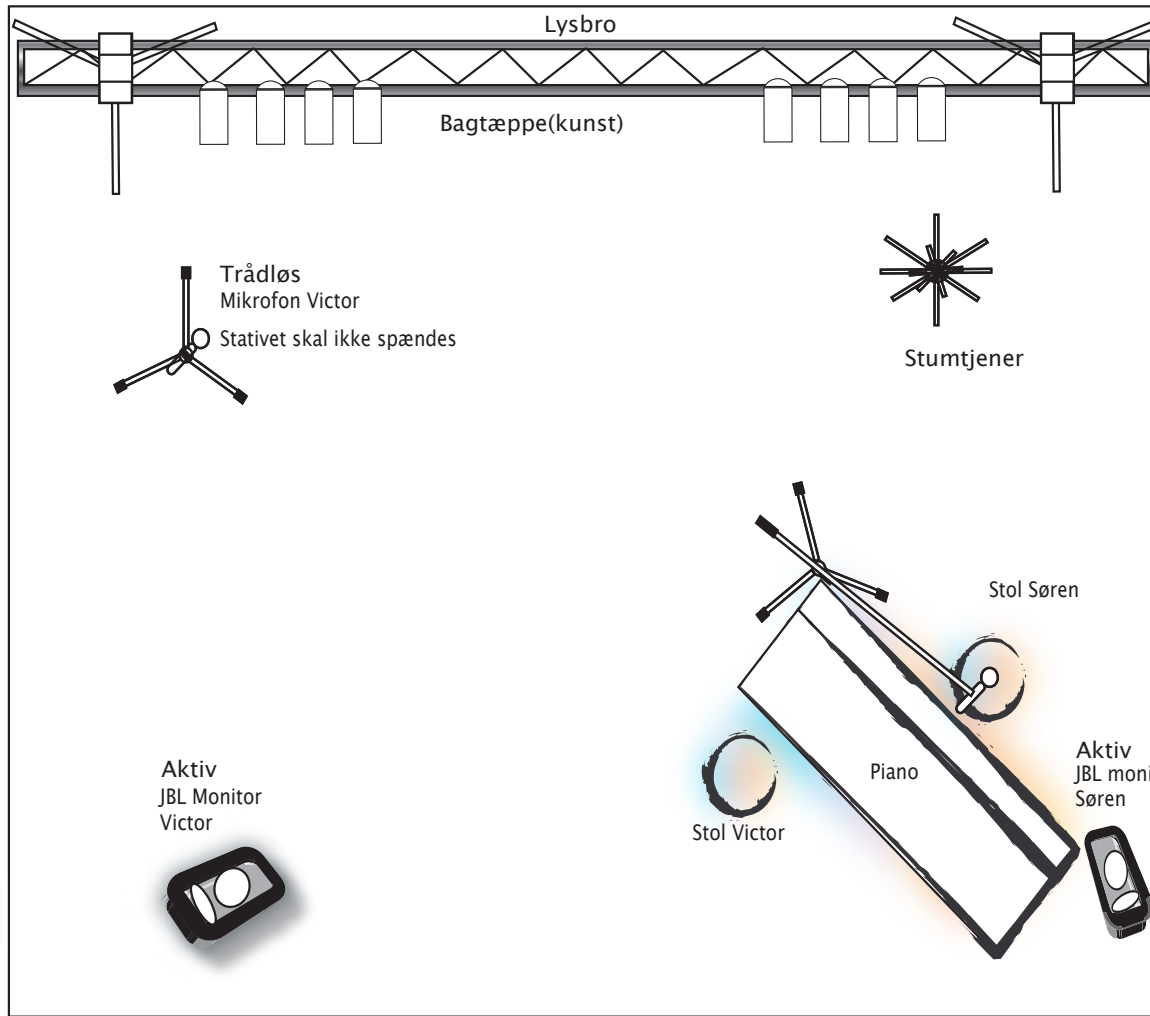

Scene 6x4 meter

ca. 2-3 meter

Sceneplan for Pianisten & Bumsen